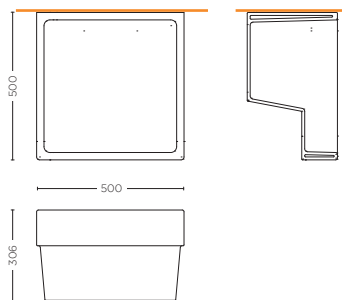

+

CONTENITORE
CABINET
SONE.M20.01

SYSTEMONE

VASO SOSPESO BASIC
WALL HUNG WC BASIC
SONE.S20.W01

con sedile rallentato
with soft close seat

VASO SOSPESO SIMPLE
WALL HUNG WC SIMPLE
SONE.S20.W02

con cassetta incorporata e sedile rallentato
with built-in tank and soft close seat

VASO SOSPESO HI TECH
WALL HUNG WC HI TECH
SONE.S20.W03

completo di touch screen multifunzione e sedile rallentato
with multifunction touch screen and soft close seat

BIDET
BIDET
SONE.S30.W01

completo di rubinetto e sedile rallentato
with faucet and slow close seat

CONTENITORE
CABINET
SONE.M20.01

con sedile rallentato
with slow close seat