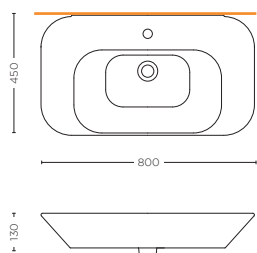

## washbasins

**LAVABO 65 cm**  
WASHBASIN 65 cm  
SMMX.S10.01

**LAVABO LF 75 cm**  
WASHBASIN LF 75 cm  
SMMX.S10.03

**LAVABO RT 75 cm**  
WASHBASIN RT 75 cm  
SMMX.S10.04

**LAVABO DA INCASSO 60 cm**  
COUNTERTOP WASHBASIN 60 cm  
SMMX.S11.20

**LAVABO DA INCASSO 52 cm**  
COUNTERTOP WASHBASIN 52 cm  
SMMX.S11.21

**LAVABO DA INCASSO OVALE 52 cm**  
OVAL COUNTERTOP WASHBASIN 52 cm  
SMMX.S11.22

**LAVABO 80 cm**  
WASHBASIN 80 cm  
SMMX.S10.02

**LAVABO 120 cm**  
WASHBASIN 120 cm  
SMMX.S10.10