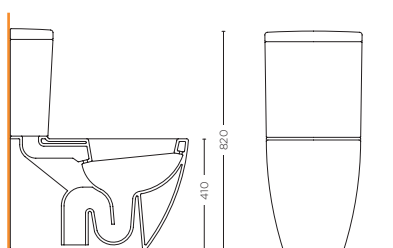

## washbasins

**LAVABO 65 cm**  
WASHBASIN 65 cm  
SMMX.S10.01

**LAVABO LF 75 cm**  
WASHBASIN LF 75 cm  
SMMX.S10.03

**LAVABO RT 75 cm**  
WASHBASIN RT 75 cm  
SMMX.S10.04

**LAVABO DA INCASSO 60 cm**  
COUNTERTOP WASHBASIN 60 cm  
SMMX.S11.20

**LAVABO DA INCASSO 52 cm**  
COUNTERTOP WASHBASIN 52 cm  
SMMX.S11.21

**LAVABO DA INCASSO OVALE 52 cm**  
OVAL COUNTERTOP WASHBASIN 52 cm  
SMMX.S11.22

**LAVABO 80 cm**  
WASHBASIN 80 cm  
SMMX.S10.02

**LAVABO 120 cm**  
WASHBASIN 120 cm  
SMMX.S10.10

**VASO FILO MURO 50R**  
BACK TO WALL WC 50R  
SMMX.S20.FU02

**VASO FILO MURO 56R**  
BACK TO WALL WC 56R  
SMMX.S20.FU04

**BIDET FILO MURO 56R**  
BACK TO WALL BIDET 56R  
SMMX.S30.F04

**BIDET FILO MURO 50R**  
BACK TO WALL BIDET 50R  
SMMX.S30.F02

**VASO FILO MURO 56Q**  
BACK TO WALL WC 56Q  
SMMX.S20.FU03

**BIDET FILO MURO 56Q**  
BACK TO WALL BIDET 56Q  
SMMX.S30.F03

**VASO MONOBLOCCO CON CASSETTA 66Q**  
CLOSE COUPLED WC WITH CISTERN 66Q  
MMX.S20.CU01 / SMMX.S28.01