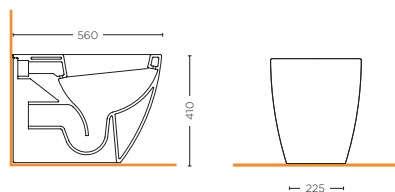

BIDET FILO MURO 56R
BACK TO WALL BIDET 56R
SMMX.S30.F04