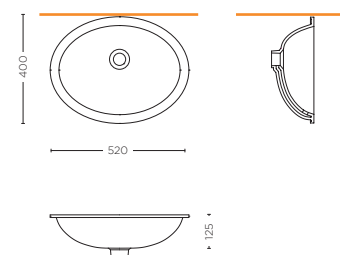

## washbasins

**LAVABO 65 cm**  
WASHBASIN 65 cm  
SMMX.S10.01

**LAVABO LF 75 cm**  
WASHBASIN LF 75 cm  
SMMX.S10.03

**LAVABO RT 75 cm**  
WASHBASIN RT 75 cm  
SMMX.S10.04

**LAVABO DA INCASSO 60 cm**  
COUNTERTOP WASHBASIN 60 cm  
SMMX.S11.20

**LAVABO DA INCASSO 52 cm**  
COUNTERTOP WASHBASIN 52 cm  
SMMX.S11.21

**LAVABO DA INCASSO OVALE 52 cm**  
OVAL COUNTERTOP WASHBASIN 52 cm  
SMMX.S11.22

**LAVABO 80 cm**  
WASHBASIN 80 cm  
SMMX.S10.02

**LAVABO 120 cm**  
WASHBASIN 120 cm  
SMMX.S10.10