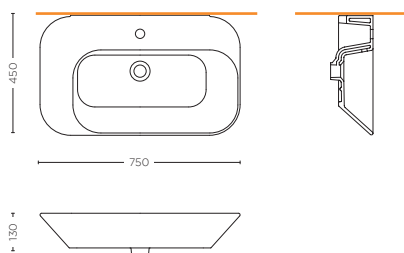

## MINIMAXI

**LAVABO 120 cm**  
WASHBASIN 120 cm  
SMMX.S10.10

+

**VASO FILO MURO 50Q**  
BACK TO WALL WC 50Q  
SMMX.S20.FU01

+

**BIDET FILO MURO 50Q**  
BACK TO WALL BIDET 50Q  
SMMX.S30.F01

## washbasins

**LAVABO 65 cm**  
WASHBASIN 65 cm  
SMMX.S10.01

**LAVABO LF 75 cm**  
WASHBASIN LF 75 cm  
SMMX.S10.03

**LAVABO RT 75 cm**  
WASHBASIN RT 75 cm  
SMMX.S10.04

**LAVABO DA INCASSO 60 cm**  
COUNTERTOP WASHBASIN 60 cm  
SMMX.S11.20

**LAVABO DA INCASSO 52 cm**  
COUNTERTOP WASHBASIN 52 cm  
SMMX.S11.21

**LAVABO DA INCASSO OVALE 52 cm**  
OVAL COUNTERTOP WASHBASIN 52 cm  
SMMX.S11.22

**LAVABO 80 cm**  
WASHBASIN 80 cm  
SMMX.S10.02

**LAVABO 120 cm**  
WASHBASIN 120 cm  
SMMX.S10.10