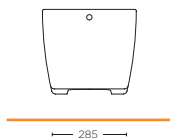

**VASO MONOBLOCCO CON CASSETTA 66Q**  
CLOSE COUPLED WC WITH CISTERN 66Q  
SMMX.S20.CU02 / SMMX.S28.01

wall hung

**VASO SOSPESO 50Q**  
WALL HUNG WC 50Q  
SMMX.S20.W01

**BIDET SOSPESO 50Q**  
WALL HUNG BIDET 50Q  
SMMX.S30.W01

bath tubs

**VASCA DA INCASSO**  
INSET BATH TUB  
SMMX.S50.A01  
1700X740

**VASO SOSPESO 50R**  
WALL HUNG WC 50R  
SMMX.S20.W02

**BIDET SOSPESO 50R**  
WALL HUNG BIDET 50R  
SMMX.S30.W02