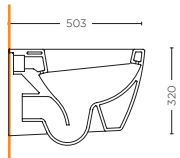

**VASO FILO MURO 56Q**  
BACK TO WALL WC 56Q  
SMMX.S20.FU03

**BIDET FILO MURO 56Q**  
BACK TO WALL BIDET 56Q  
SMMX.S30.F03

**VASO MONOBLOCCO CON CASSETTA 66Q**  
CLOSE COUPLED WC WITH CISTERN 66Q  
MMX.S20.CU01 / SMMX.S28.01

**VASO MONOBLOCCO CON CASSETTA 66Q**  
CLOSE COUPLED WC WITH CISTERN 66Q  
SMMX.S20.CU02 / SMMX.S28.01

wall hung

**VASO SOSPESO 50Q**  
WALL HUNG WC 50Q  
SMMX.S20.W01

**BIDET SOSPESO 50Q**  
WALL HUNG BIDET 50Q  
SMMX.S30.W01

bath tubs

**VASCA DA INCASSO**  
INSET BATH TUB  
SMMX.S50.A01  
1700X740

**VASO SOSPESO 50R**  
WALL HUNG WC 50R  
SMMX.S20.W02

**BIDET SOSPESO 50R**  
WALL HUNG BIDET 50R  
SMMX.S30.W02