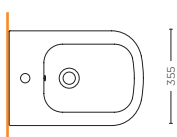

## washbasins

**LAVABO 65 cm**  
WASHBASIN 65 cm  
SMMX.S10.01

**LAVABO LF 75 cm**  
WASHBASIN LF 75 cm  
SMMX.S10.03

**LAVABO RT 75 cm**  
WASHBASIN RT 75 cm  
SMMX.S10.04

**LAVABO DA INCASSO 60 cm**  
COUNTERTOP WASHBASIN 60 cm  
SMMX.S11.20

**LAVABO DA INCASSO 52 cm**  
COUNTERTOP WASHBASIN 52 cm  
SMMX.S11.21

**LAVABO DA INCASSO OVALE 52 cm**  
OVAL COUNTERTOP WASHBASIN 52 cm  
SMMX.S11.22

**LAVABO 80 cm**  
WASHBASIN 80 cm  
SMMX.S10.02

**LAVABO 120 cm**  
WASHBASIN 120 cm  
SMMX.S10.10

**COLONNA**  
PEDESTAL  
SMMX.S19.F01

**SEMICOLONNA**  
HALF PEDESTAL  
SMMX.S19.H01

wc&bidet floor

---

**VASO FILO MURO 50Q**  
BACK TO WALL WC 50Q  
SMMX.S20.FU01

**BIDET FILO MURO 50Q**  
BACK TO WALL BIDET 50Q  
SMMX.S30.F01