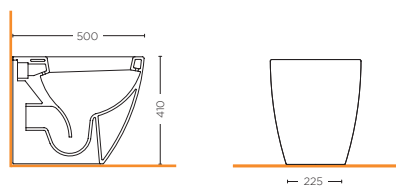

wc&bidet floor

BIDET FILO MURO 50Q
BACK TO WALL BIDET 50Q
SMMX.S30.F01