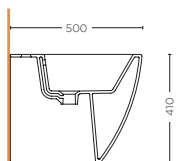

## washbasins

**LAVABO 65 cm**  
WASHBASIN 65 cm  
SMMX.S10.01

**LAVABO LF 75 cm**  
WASHBASIN LF 75 cm  
SMMX.S10.03

**LAVABO RT 75 cm**  
WASHBASIN RT 75 cm  
SMMX.S10.04

**LAVABO DA INCASSO 60 cm**  
COUNTERTOP WASHBASIN 60 cm  
SMMX.S11.20

**LAVABO DA INCASSO 52 cm**  
COUNTERTOP WASHBASIN 52 cm  
SMMX.S11.21

**LAVABO DA INCASSO OVALE 52 cm**  
OVAL COUNTERTOP WASHBASIN 52 cm  
SMMX.S11.22

**LAVABO 80 cm**  
WASHBASIN 80 cm  
SMMX.S10.02

**LAVABO 120 cm**  
WASHBASIN 120 cm  
SMMX.S10.10

**VASO FILO MURO 50R**  
BACK TO WALL WC 50R  
SMMX.S20.FU02

**VASO FILO MURO 56R**  
BACK TO WALL WC 56R  
SMMX.S20.FU04

**BIDET FILO MURO 56R**  
BACK TO WALL BIDET 56R  
SMMX.S30.F04

**BIDET FILO MURO 50R**  
BACK TO WALL BIDET 50R  
SMMX.S30.F02

**VASO FILO MURO 56Q**  
BACK TO WALL WC 56Q  
SMMX.S20.FU03

**BIDET FILO MURO 56Q**  
BACK TO WALL BIDET 56Q  
SMMX.S30.F03

**VASO MONOBLOCCO CON CASSETTA 66Q**  
CLOSE COUPLED WC WITH CISTERN 66Q  
MMX.S20.CU01 / SMMX.S28.01