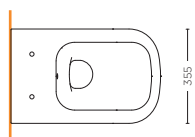

BIDET FILO MURO 56Q
BACK TO WALL BIDET 56Q
SMMX.S30.F03