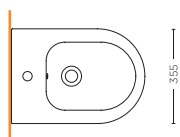

## washbasins

**LAVABO 65 cm**  
WASHBASIN 65 cm  
SMMX.S10.01

**LAVABO LF 75 cm**  
WASHBASIN LF 75 cm  
SMMX.S10.03

**LAVABO RT 75 cm**  
WASHBASIN RT 75 cm  
SMMX.S10.04

**LAVABO DA INCASSO 60 cm**  
COUNTERTOP WASHBASIN 60 cm  
SMMX.S11.20

**LAVABO DA INCASSO 52 cm**  
COUNTERTOP WASHBASIN 52 cm  
SMMX.S11.21

**LAVABO DA INCASSO OVALE 52 cm**  
OVAL COUNTERTOP WASHBASIN 52 cm  
SMMX.S11.22

**LAVABO 80 cm**  
WASHBASIN 80 cm  
SMMX.S10.02

**LAVABO 120 cm**  
WASHBASIN 120 cm  
SMMX.S10.10

**VASO FILO MURO 50R**  
BACK TO WALL WC 50R  
SMMX.S20.FU02

**VASO FILO MURO 56R**  
BACK TO WALL WC 56R  
SMMX.S20.FU04

**BIDET FILO MURO 56R**  
BACK TO WALL BIDET 56R  
SMMX.S30.F04

**BIDET FILO MURO 50R**  
BACK TO WALL BIDET 50R  
SMMX.S30.F02