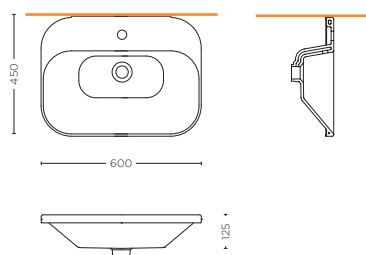

## MINIMAXI

**LAVABO 120 cm**  
WASHBASIN 120 cm  
SMMX.S10.10

+

**VASO FILO MURO 50Q**  
BACK TO WALL WC 50Q  
SMMX.S20.FU01

+

**BIDET FILO MURO 50Q**  
BACK TO WALL BIDET 50Q  
SMMX.S30.F01

## washbasins

**LAVABO 65 cm**  
WASHBASIN 65 cm  
SMMX.S10.01

**LAVABO LF 75 cm**  
WASHBASIN LF 75 cm  
SMMX.S10.03

**LAVABO RT 75 cm**  
WASHBASIN RT 75 cm  
SMMX.S10.04

**LAVABO DA INCASSO 60 cm**  
COUNTERTOP WASHBASIN 60 cm  
SMMX.S11.20

**LAVABO DA INCASSO 52 cm**  
COUNTERTOP WASHBASIN 52 cm  
SMMX.S11.21

**LAVABO DA INCASSO OVALE 52 cm**  
OVAL COUNTERTOP WASHBASIN 52 cm  
SMMX.S11.22

**LAVABO 80 cm**  
WASHBASIN 80 cm  
SMMX.S10.02

**LAVABO 120 cm**  
WASHBASIN 120 cm  
SMMX.S10.10