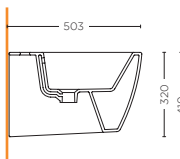

**VASO MONOBLOCCO CON CASSETTA 66Q**  
CLOSE COUPLED WC WITH CISTERN 66Q  
SMMX.S20.CU02 / SMMX.S28.01

wall hung

**VASO SOSPESO 50Q**  
WALL HUNG WC 50Q  
SMMX.S20.W01

**BIDET SOSPESO 50Q**  
WALL HUNG BIDET 50Q  
SMMX.S30.W01

bath tubs

**VASCA DA INCASSO**  
INSET BATH TUB  
SMMX.S50.A01  
1700X740

**VASO SOSPESO 50R**  
WALL HUNG WC 50R  
SMMX.S20.W02

**BIDET SOSPESO 50R**  
WALL HUNG BIDET 50R  
SMMX.S30.W02