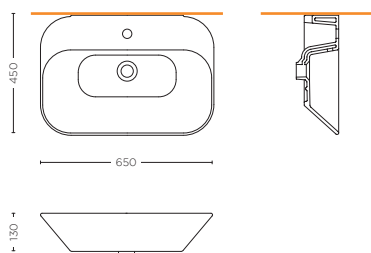

## MINIMAXI

**LAVABO 80 cm**  
WASHBASIN 80 cm  
SMMX.S10.02

+

**VASO FILO MURO 56Q**  
BACK TO WALL WC 56Q  
SMMX.S20.FU03

+

**BIDET FILO MURO 56Q**  
BACK TO WALL BIDET 56Q  
SMMX.S30.F03

## MINIMAXI

**LAVABO 120 cm**  
WASHBASIN 120 cm  
SMMX.S10.10

+

**VASO FILO MURO 50Q**  
BACK TO WALL WC 50Q  
SMMX.S20.FU01

+

**BIDET FILO MURO 50Q**  
BACK TO WALL BIDET 50Q  
SMMX.S30.F01

## washbasins

**LAVABO 65 cm**  
WASHBASIN 65 cm  
SMMX.S10.01

**LAVABO LF 75 cm**  
WASHBASIN LF 75 cm  
SMMX.S10.03

**LAVABO RT 75 cm**  
WASHBASIN RT 75 cm  
SMMX.S10.04

**LAVABO DA INCASSO 60 cm**  
COUNTERTOP WASHBASIN 60 cm  
SMMX.S11.20

**LAVABO DA INCASSO 52 cm**  
COUNTERTOP WASHBASIN 52 cm  
SMMX.S11.21

**LAVABO DA INCASSO OVALE 52 cm**  
OVAL COUNTERTOP WASHBASIN 52 cm  
SMMX.S11.22

**LAVABO 80 cm**  
WASHBASIN 80 cm  
SMMX.S10.02

**LAVABO 120 cm**  
WASHBASIN 120 cm  
SMMX.S10.10