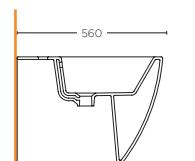

**LAVABO DA INCASSO 52 cm**  
COUNTERTOP WASHBASIN 52 cm  
SMMX.S11.21

**LAVABO DA INCASSO OVALE 52 cm**  
OVAL COUNTERTOP WASHBASIN 52 cm  
SMMX.S11.22

**LAVABO 80 cm**  
WASHBASIN 80 cm  
SMMX.S10.02

**LAVABO 120 cm**  
WASHBASIN 120 cm  
SMMX.S10.10

**COLONNA**  
PEDESTAL  
SMMX.S19.F01

**SEMICOLONNA**  
HALF PEDESTAL  
SMMX.S19.H01

wc&bidet floor

---

**VASO FILO MURO 50Q**  
BACK TO WALL WC 50Q  
SMMX.S20.FU01

**BIDET FILO MURO 50Q**  
BACK TO WALL BIDET 50Q  
SMMX.S30.F01

**VASO FILO MURO 50R**  
BACK TO WALL WC 50R  
SMMX.S20.FU02

**VASO FILO MURO 56R**  
BACK TO WALL WC 56R  
SMMX.S20.FU04

**BIDET FILO MURO 56R**  
BACK TO WALL BIDET 56R  
SMMX.S30.F04

**BIDET FILO MURO 50R**  
BACK TO WALL BIDET 50R  
SMMX.S30.F02

**VASO FILO MURO 56Q**  
BACK TO WALL WC 56Q  
SMMX.S20.FU03

**BIDET FILO MURO 56Q**  
BACK TO WALL BIDET 56Q  
SMMX.S30.F03

**VASO MONOBLOCCO CON CASSETTA 66Q**  
CLOSE COUPLED WC WITH CISTERN 66Q  
MMX.S20.CU01 / SMMX.S28.01