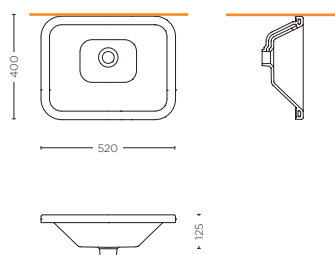

## MINIMAXI

**LAVABO 120 cm**  
WASHBASIN 120 cm  
SMMX.S10.10

+

**VASO FILO MURO 50Q**  
BACK TO WALL WC 50Q  
SMMX.S20.FU01

+

**BIDET FILO MURO 50Q**  
BACK TO WALL BIDET 50Q  
SMMX.S30.F01

## washbasins

**LAVABO 65 cm**  
WASHBASIN 65 cm  
SMMX.S10.01

**LAVABO LF 75 cm**  
WASHBASIN LF 75 cm  
SMMX.S10.03

**LAVABO RT 75 cm**  
WASHBASIN RT 75 cm  
SMMX.S10.04

**LAVABO DA INCASSO 60 cm**  
COUNTERTOP WASHBASIN 60 cm  
SMMX.S11.20

**LAVABO DA INCASSO 52 cm**  
COUNTERTOP WASHBASIN 52 cm  
SMMX.S11.21

**LAVABO DA INCASSO OVALE 52 cm**  
OVAL COUNTERTOP WASHBASIN 52 cm  
SMMX.S11.22

**LAVABO 80 cm**  
WASHBASIN 80 cm  
SMMX.S10.02

**LAVABO 120 cm**  
WASHBASIN 120 cm  
SMMX.S10.10