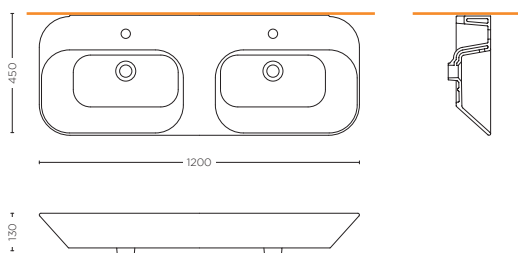

## washbasins

**LAVABO 65 cm**  
WASHBASIN 65 cm  
SMMX.S10.01

**LAVABO LF 75 cm**  
WASHBASIN LF 75 cm  
SMMX.S10.03

**LAVABO RT 75 cm**  
WASHBASIN RT 75 cm  
SMMX.S10.04

**LAVABO DA INCASSO 60 cm**  
COUNTERTOP WASHBASIN 60 cm  
SMMX.S11.20

**LAVABO DA INCASSO 52 cm**  
COUNTERTOP WASHBASIN 52 cm  
SMMX.S11.21

**LAVABO DA INCASSO OVALE 52 cm**  
OVAL COUNTERTOP WASHBASIN 52 cm  
SMMX.S11.22

**LAVABO 80 cm**  
WASHBASIN 80 cm  
SMMX.S10.02

**LAVABO 120 cm**  
WASHBASIN 120 cm  
SMMX.S10.10