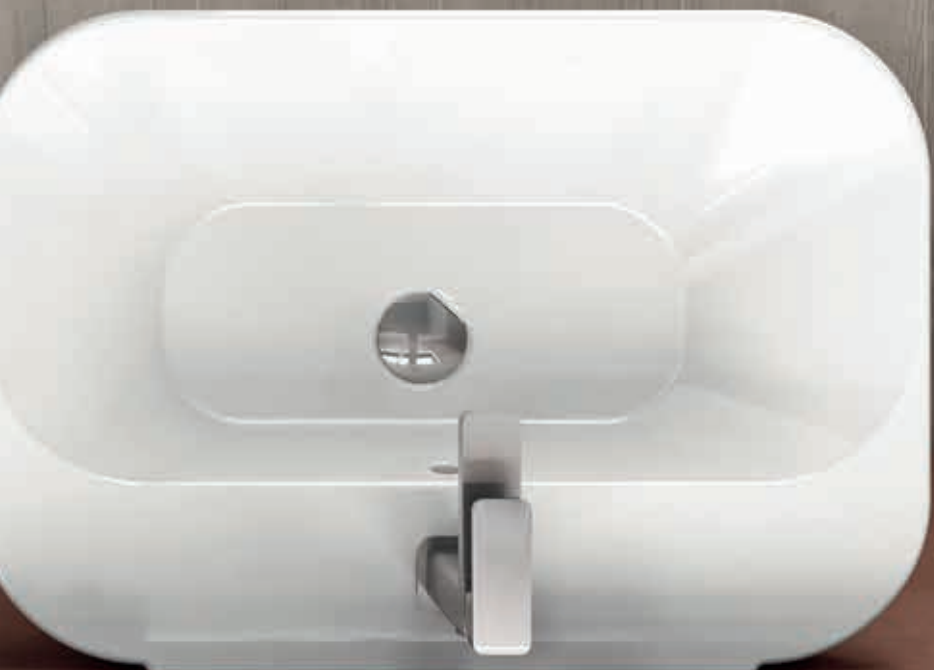

## bath tubs

**VASCA DA INCASSO**  
INSET BATH TUB  
1700x740

MINI**MAXI**

**LAVABO 65 cm**  
WASHBASIN 65 cm  
SMMX.S10.01

+

**VASO FILO MURO 50Q**  
BACK TO WALL WC 50Q  
SMMX.S20.FU01

+

**BIDET FILO MURO 50Q**  
BACK TO WALL BIDET 50Q  
SMMX.S30.F01

## MINIMAXI

+

+

**LAVABO LF 75 cm**  
WASHBASIN LF 75 cm  
SMMX.S10.03

**LAVABO RT 75 cm**  
WASHBASIN RT 75 cm  
SMMX.S10.04

**SEMICOLONNA**  
HALF PEDESTAL  
SMMX.S19.H01

+

+