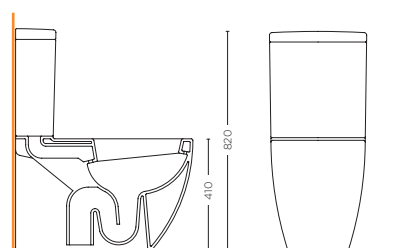

**VASO FILO MURO 50R**  
BACK TO WALL WC 50R  
SMMX.S20.FU02

**VASO FILO MURO 56R**  
BACK TO WALL WC 56R  
SMMX.S20.FU04

**BIDET FILO MURO 56R**  
BACK TO WALL BIDET 56R  
SMMX.S30.F04

**BIDET FILO MURO 50R**  
BACK TO WALL BIDET 50R  
SMMX.S30.F02

**VASO FILO MURO 56Q**  
BACK TO WALL WC 56Q  
SMMX.S20.FU03

**BIDET FILO MURO 56Q**  
BACK TO WALL BIDET 56Q  
SMMX.S30.F03

**VASO MONOBLOCCO CON CASSETTA 66Q**  
CLOSE COUPLED WC WITH CISTERN 66Q  
MMX.S20.CU01 / SMMX.S28.01

**VASO MONOBLOCCO CON CASSETTA 66Q**  
CLOSE COUPLED WC WITH CISTERN 66Q  
SMMX.S20.CU02 / SMMX.S28.01

wall hung

**VASO SOSPESO 50Q**  
WALL HUNG WC 50Q  
SMMX.S20.W01

**BIDET SOSPESO 50Q**  
WALL HUNG BIDET 50Q  
SMMX.S30.W01

bath tubs

**VASCA DA INCASSO**  
INSET BATH TUB  
SMMX.S50.A01  
1700X740

**VASO SOSPESO 50R**  
WALL HUNG WC 50R  
SMMX.S20.W02

**BIDET SOSPESO 50R**  
WALL HUNG BIDET 50R  
SMMX.S30.W02