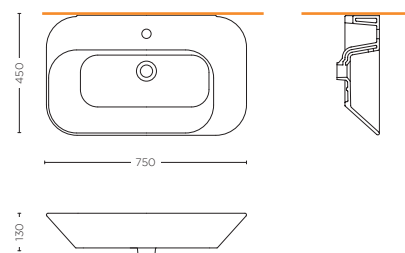

## MINIMAXI

**LAVABO 120 cm**  
WASHBASIN 120 cm  
SMMX.S10.10

+

**VASO FILO MURO 50Q**  
BACK TO WALL WC 50Q  
SMMX.S20.FU01

+

**BIDET FILO MURO 50Q**  
BACK TO WALL BIDET 50Q  
SMMX.S30.F01

## washbasins

**LAVABO 65 cm**  
WASHBASIN 65 cm  
SMMX.S10.01

**LAVABO LF 75 cm**  
WASHBASIN LF 75 cm  
SMMX.S10.03

**LAVABO RT 75 cm**  
WASHBASIN RT 75 cm  
SMMX.S10.04

**LAVABO DA INCASSO 60 cm**  
COUNTERTOP WASHBASIN 60 cm  
SMMX.S11.20

**LAVABO DA INCASSO 52 cm**  
COUNTERTOP WASHBASIN 52 cm  
SMMX.S11.21

**LAVABO DA INCASSO OVALE 52 cm**  
OVAL COUNTERTOP WASHBASIN 52 cm  
SMMX.S11.22

**LAVABO 80 cm**  
WASHBASIN 80 cm  
SMMX.S10.02

**LAVABO 120 cm**  
WASHBASIN 120 cm  
SMMX.S10.10