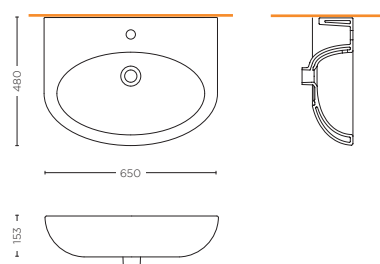

## ECO

+

**VASO SCARICO A PAVIMENTO**  
WC S-TRAP  
SECO.S20.FS01

**BIDET**  
BIDET  
SECO.S30.F01

**VASO MONOBLOCCO CON CASSETTA SCARICO A PAVIMENTO**  
CLOSE COUPLED WC WITH CISTERN S-TRAP  
SECO.S20.CS01 / SECO.S28.01

washbasins

**LAVABO 50 cm**  
WASHBASIN 50 cm  
SDBD.S10.01

**LAVABO 55 cm**  
WASHBASIN 55 cm  
SDBD.S10.02

**LAVABO 60 cm**  
WASHBASIN 60 cm  
SDBD.S10.03

**LAVABO 65 cm**  
WASHBASIN 65 cm  
SDBD.S10.04

**COLONNA**  
PEDESTAL  
SMMX.S19.F01

**SEMICOLONNA**  
HALF PEDESTAL  
SMMX.S19.H01

**VASO SCARICO A PAVIMENTO**  
WC S-TRAP  
SECO.S20.FS01

**VASO SCARICO A PARETE**  
WC P-TRAP  
SECO.S20.FP01

**BIDET**  
BIDET  
SECO.S30.F01

**VASO MONOBLOCCO CON CASSETTA**  
**SCARICO A PAVIMENTO**  
CLOSE COUPLED WC WITH CISTERN S-TRAP  
SECO.S20.CS01 / SECO.S28.01

**VASO MONOBLOCCO CON CASSETTA**  
**SCARICO A PARETE**  
CLOSE COUPLED WC WITH CISTERN P-TRAP  
SECO.S20.CP01 / SECO.S28.01