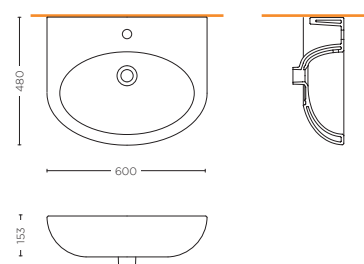

## ECO

+

**VASO SCARICO A PAVIMENTO**  
WC S-TRAP  
SECO.S20.FS01

**BIDET**  
BIDET  
SECO.S30.F01

**VASO MONOBLOCCO CON CASSETTA SCARICO A PAVIMENTO**  
CLOSE COUPLED WC WITH CISTERN S-TRAP  
SECO.S20.CS01 / SECO.S28.01

washbasins

**LAVABO 50 cm**  
WASHBASIN 50 cm  
SDBD.S10.01

**LAVABO 55 cm**  
WASHBASIN 55 cm  
SDBD.S10.02

**LAVABO 60 cm**  
WASHBASIN 60 cm  
SDBD.S10.03

**LAVABO 65 cm**  
WASHBASIN 65 cm  
SDBD.S10.04