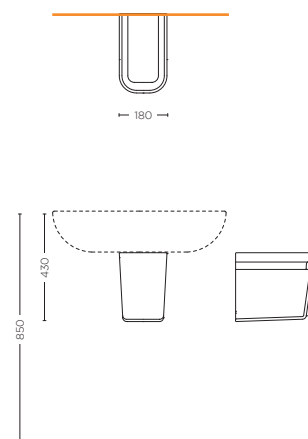

## ECO

+

**VASO SCARICO A PAVIMENTO**  
WC S-TRAP  
SECO.S20.FS01

**BIDET**  
BIDET  
SECO.S30.F01

**VASO MONOBLOCCO CON CASSETTA SCARICO A PAVIMENTO**  
CLOSE COUPLED WC WITH CISTERN S-TRAP  
SECO.S20.CS01 / SECO.S28.01

washbasins

**LAVABO 50 cm**  
WASHBASIN 50 cm  
SDBD.S10.01

**LAVABO 55 cm**  
WASHBASIN 55 cm  
SDBD.S10.02

**LAVABO 60 cm**  
WASHBASIN 60 cm  
SDBD.S10.03

**LAVABO 65 cm**  
WASHBASIN 65 cm  
SDBD.S10.04

**COLONNA**  
PEDESTAL  
SMMX.S19.F01

**SEMICOLONNA**  
HALF PEDESTAL  
SMMX.S19.H01

**VASO SCARICO A PAVIMENTO**  
WC S-TRAP  
SECO.S20.FS01

**VASO SCARICO A PARETE**  
WC P-TRAP  
SECO.S20.FP01

**BIDET**  
BIDET  
SECO.S30.F01

**VASO MONOBLOCCO CON CASSETTA**  
**SCARICO A PAVIMENTO**  
CLOSE COUPLED WC WITH CISTERN S-TRAP  
SECO.S20.CS01 / SECO.S28.01

**VASO MONOBLOCCO CON CASSETTA**  
**SCARICO A PARETE**  
CLOSE COUPLED WC WITH CISTERN P-TRAP  
SECO.S20.CP01 / SECO.S28.01