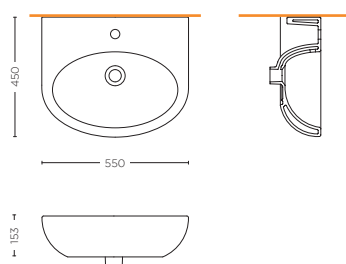

## ECO

+

**VASO SCARICO A PAVIMENTO**  
WC S-TRAP  
SECO.S20.FS01

**BIDET**  
BIDET  
SECO.S30.F01

**VASO MONOBLOCCO CON CASSETTA SCARICO A PAVIMENTO**  
CLOSE COUPLED WC WITH CISTERN S-TRAP  
SECO.S20.CS01 / SECO.S28.01

washbasins

**LAVABO 50 cm**  
WASHBASIN 50 cm  
SDBD.S10.01

**LAVABO 55 cm**  
WASHBASIN 55 cm  
SDBD.S10.02

**LAVABO 60 cm**  
WASHBASIN 60 cm  
SDBD.S10.03

**LAVABO 65 cm**  
WASHBASIN 65 cm  
SDBD.S10.04