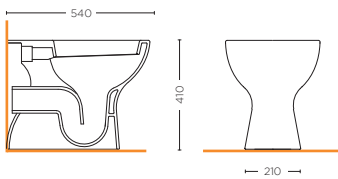

washbasins

**LAVABO 50 cm**  
WASHBASIN 50 cm  
SDBD.S10.01

**LAVABO 55 cm**  
WASHBASIN 55 cm  
SDBD.S10.02

**LAVABO 60 cm**  
WASHBASIN 60 cm  
SDBD.S10.03

**LAVABO 65 cm**  
WASHBASIN 65 cm  
SDBD.S10.04

**COLONNA**  
PEDESTAL  
SMMX.S19.F01

**SEMICOLONNA**  
HALF PEDESTAL  
SMMX.S19.H01

**VASO SCARICO A PAVIMENTO**  
WC S-TRAP  
SECO.S20.FS01

**VASO SCARICO A PARETE**  
WC P-TRAP  
SECO.S20.FP01

**BIDET**  
BIDET  
SECO.S30.F01

**VASO MONOBLOCCO CON CASSETTA**  
**SCARICO A PAVIMENTO**  
CLOSE COUPLED WC WITH CISTERN S-TRAP  
SECO.S20.CS01 / SECO.S28.01

**VASO MONOBLOCCO CON CASSETTA**  
**SCARICO A PARETE**  
CLOSE COUPLED WC WITH CISTERN P-TRAP  
SECO.S20.CP01 / SECO.S28.01