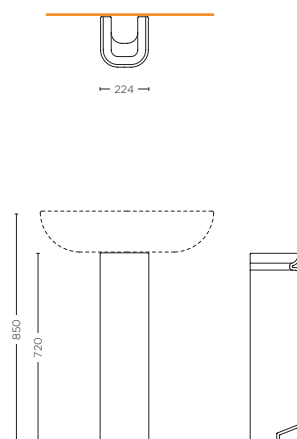

## ECO

+

**VASO SCARICO A PAVIMENTO**  
WC S-TRAP  
SECO.S20.FS01

**BIDET**  
BIDET  
SECO.S30.F01

**VASO MONOBLOCCO CON CASSETTA SCARICO A PAVIMENTO**  
CLOSE COUPLED WC WITH CISTERN S-TRAP  
SECO.S20.CS01 / SECO.S28.01

washbasins

**LAVABO 50 cm**  
WASHBASIN 50 cm  
SDBD.S10.01

**LAVABO 55 cm**  
WASHBASIN 55 cm  
SDBD.S10.02

**LAVABO 60 cm**  
WASHBASIN 60 cm  
SDBD.S10.03

**LAVABO 65 cm**  
WASHBASIN 65 cm  
SDBD.S10.04

**COLONNA**  
PEDESTAL  
SMMX.S19.F01

**SEMICOLONNA**  
HALF PEDESTAL  
SMMX.S19.H01

**VASO SCARICO A PAVIMENTO**  
WC S-TRAP  
SECO.S20.FS01

**VASO SCARICO A PARETE**  
WC P-TRAP  
SECO.S20.FP01

**BIDET**  
BIDET  
SECO.S30.F01

**VASO MONOBLOCCO CON CASSETTA**  
**SCARICO A PAVIMENTO**  
CLOSE COUPLED WC WITH CISTERN S-TRAP  
SECO.S20.CS01 / SECO.S28.01

**VASO MONOBLOCCO CON CASSETTA**  
**SCARICO A PARETE**  
CLOSE COUPLED WC WITH CISTERN P-TRAP  
SECO.S20.CP01 / SECO.S28.01