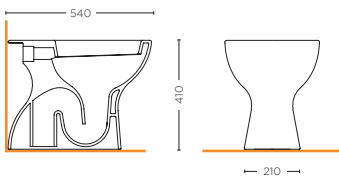

washbasins

**LAVABO 50 cm**  
WASHBASIN 50 cm  
SDBD.S10.01

**LAVABO 55 cm**  
WASHBASIN 55 cm  
SDBD.S10.02

**LAVABO 60 cm**  
WASHBASIN 60 cm  
SDBD.S10.03

**LAVABO 65 cm**  
WASHBASIN 65 cm  
SDBD.S10.04

**COLONNA**  
PEDESTAL  
SMMX.S19.F01

**SEMICOLONNA**  
HALF PEDESTAL  
SMMX.S19.H01

**VASO SCARICO A PAVIMENTO**  
WC S-TRAP  
SECO.S20.FS01

**VASO SCARICO A PARETE**  
WC P-TRAP  
SECO.S20.FP01

**BIDET**  
BIDET  
SECO.S30.F01

**VASO MONOBLOCCO CON CASSETTA**  
**SCARICO A PAVIMENTO**  
CLOSE COUPLED WC WITH CISTERN S-TRAP  
SECO.S20.CS01 / SECO.S28.01

**VASO MONOBLOCCO CON CASSETTA**  
**SCARICO A PARETE**  
CLOSE COUPLED WC WITH CISTERN P-TRAP  
SECO.S20.CP01 / SECO.S28.01