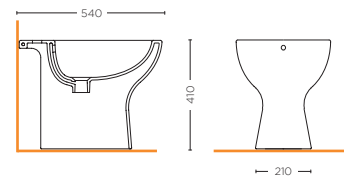

washbasins

**LAVABO 50 cm**  
WASHBASIN 50 cm  
SDBD.S10.01

**LAVABO 55 cm**  
WASHBASIN 55 cm  
SDBD.S10.02

**LAVABO 60 cm**  
WASHBASIN 60 cm  
SDBD.S10.03

**LAVABO 65 cm**  
WASHBASIN 65 cm  
SDBD.S10.04

**COLONNA**  
PEDESTAL  
SMMX.S19.F01

**SEMICOLONNA**  
HALF PEDESTAL  
SMMX.S19.H01

**VASO SCARICO A PAVIMENTO**  
WC S-TRAP  
SECO.S20.FS01

**VASO SCARICO A PARETE**  
WC P-TRAP  
SECO.S20.FP01

**BIDET**  
BIDET  
SECO.S30.F01

**VASO MONOBLOCCO CON CASSETTA**  
**SCARICO A PAVIMENTO**  
CLOSE COUPLED WC WITH CISTERN S-TRAP  
SECO.S20.CS01 / SECO.S28.01

**VASO MONOBLOCCO CON CASSETTA**  
**SCARICO A PARETE**  
CLOSE COUPLED WC WITH CISTERN P-TRAP  
SECO.S20.CP01 / SECO.S28.01