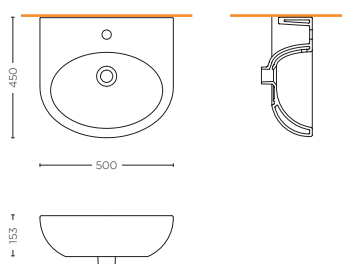

## ECO

+

**VASO SCARICO A PAVIMENTO**  
WC S-TRAP  
SECO.S20.FS01

**BIDET**  
BIDET  
SECO.S30.F01

**VASO MONOBLOCCO CON CASSETTA SCARICO A PAVIMENTO**  
CLOSE COUPLED WC WITH CISTERN S-TRAP  
SECO.S20.CS01 / SECO.S28.01

washbasins

**LAVABO 50 cm**  
WASHBASIN 50 cm  
SDBD.S10.01

**LAVABO 55 cm**  
WASHBASIN 55 cm  
SDBD.S10.02

**LAVABO 60 cm**  
WASHBASIN 60 cm  
SDBD.S10.03

**LAVABO 65 cm**  
WASHBASIN 65 cm  
SDBD.S10.04

**VASO MONOBLOCCO CON CASSETTA**  
**SCARICO A PAVIMENTO**  
CLOSE COUPLED WC WITH CISTERN S-TRAP  
SECO.S20.CS01 / SECO.S28.01

**VASO MONOBLOCCO CON CASSETTA**  
**SCARICO A PARETE**  
CLOSE COUPLED WC WITH CISTERN P-TRAP  
SECO.S20.CP01 / SECO.S28.01