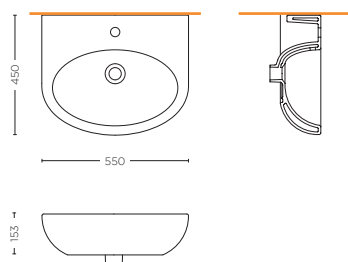

DAYBYDAY

LAVABO 60 cm
WASHBASIN 60 cm
SDBD.S10.03

+

VASO SOSPESO
WALL HUNG WC
SDBD.S20.W01

+

BIDET SOSPESO
WALL HUNG BIDET
SDBD.S30.W01

COLONNA
PEDESTAL
SDBD.S19.F01

VASO MONOBLOCCO CON CASSETTA SCARICO A PAVIMENTO
CLOSE COUPLED WC WITH CISTERN S-TRAP
SDBD.S20.CS01 / SDBD.S28.01

washbasins

LAVABO 50 cm
WASHBASIN 50 cm
SDBD.S10.01

LAVABO 55 cm
WASHBASIN 55 cm
SDBD.S10.02

LAVABO 60 cm
WASHBASIN 60 cm
SDBD.S10.03

LAVABO 65 cm
WASHBASIN 65 cm
SDBD.S10.04

COLONNA
PEDESTAL
SDBD.S19.F01

SEMICOLONNA
HALF PEDESTAL
SDBD.S19.H01