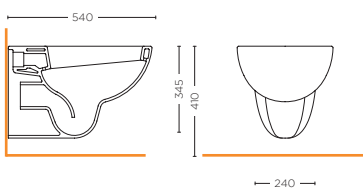

washbasins

LAVABO 50 cm
WASHBASIN 50 cm
SDBD.S10.01

LAVABO 55 cm
WASHBASIN 55 cm
SDBD.S10.02

LAVABO 60 cm
WASHBASIN 60 cm
SDBD.S10.03

LAVABO 65 cm
WASHBASIN 65 cm
SDBD.S10.04

COLONNA
PEDESTAL
SDBD.S19.F01

SEMICOLONNA
HALF PEDESTAL
SDBD.S19.H01

VASO FILO MURO
BACK TO WALL WC
SDBD.S20.FU01

BIDET FILO MURO
BACK TO WALL BIDET
SDBD.S30.F01

VASO SCARICO A PAVIMENTO
WC S-TRAP
SDBD.S20.FS01

VASO SCARICO A PARETE
WC P-TRAP
SDBD.S20.FP01

BIDET
BIDET
SDBD.S30.F02

wc&bidet floor

**VASO MONOBLOCCO CON CASSETTA
SCARICO A PAVIMENTO**
CLOSE COUPLED WC WITH CISTERN S-TRAP
SDBD.S20.CS01 / SDBD.S28.01

**VASO MONOBLOCCO CON CASSETTA
SCARICO A PARETE**
CLOSE COUPLED WC WITH CISTERN P-TRAP
SDBD.S20.CP01 / SDBD.S28.01

wall hung

VASO SOSPESO
WALL HUNG WC
SDBD.S20.W01

BIDET SOSPESO
WALL HUNG BIDET
SDBD.S30.W01

bath tubs

VASCA DA INCASSO
INSET BATH TUB
SDBD.S50.A01
1700X730