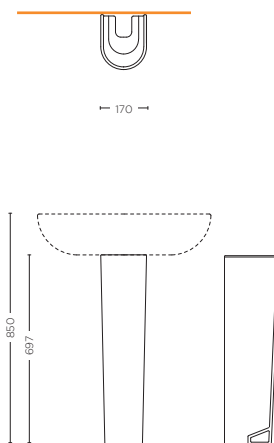

DAYBYDAY

LAVABO 60 cm
WASHBASIN 60 cm
SDBD.S10.03

+

VASO SOSPESO
WALL HUNG WC
SDBD.S20.W01

+

BIDET SOSPESO
WALL HUNG BIDET
SDBD.S30.W01

COLONNA
PEDESTAL
SDBD.S19.F01

VASO MONOBLOCCO CON CASSETTA SCARICO A PAVIMENTO
CLOSE COUPLED WC WITH CISTERN S-TRAP
SDBD.S20.CS01 / SDBD.S28.01

washbasins

LAVABO 50 cm
WASHBASIN 50 cm
SDBD.S10.01

LAVABO 55 cm
WASHBASIN 55 cm
SDBD.S10.02

LAVABO 60 cm
WASHBASIN 60 cm
SDBD.S10.03

LAVABO 65 cm
WASHBASIN 65 cm
SDBD.S10.04

COLONNA
PEDESTAL
SDBD.S19.F01

SEMICOLONNA
HALF PEDESTAL
SDBD.S19.H01

VASO FILO MURO
BACK TO WALL WC
SDBD.S20.FU01

BIDET FILO MURO
BACK TO WALL BIDET
SDBD.S30.F01

VASO SCARICO A PAVIMENTO
WC S-TRAP
SDBD.S20.FS01

VASO SCARICO A PARETE
WC P-TRAP
SDBD.S20.FP01

BIDET
BIDET
SDBD.S30.F02

wc&bidet floor

**VASO MONOBLOCCO CON CASSETTA
SCARICO A PAVIMENTO**
CLOSE COUPLED WC WITH CISTERN S-TRAP
SDBD.S20.CS01 / SDBD.S28.01

**VASO MONOBLOCCO CON CASSETTA
SCARICO A PARETE**
CLOSE COUPLED WC WITH CISTERN P-TRAP
SDBD.S20.CP01 / SDBD.S28.01