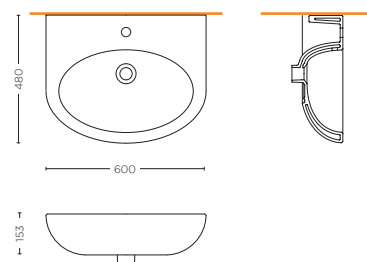

DAYBYDAY

LAVABO 60 cm
WASHBASIN 60 cm
SDBD.S10.03

+

VASO SOSPESO
WALL HUNG WC
SDBD.S20.W01

+

BIDET SOSPESO
WALL HUNG BIDET
SDBD.S30.W01

COLONNA
PEDESTAL
SDBD.S19.F01

VASO MONOBLOCCO CON CASSETTA SCARICO A PAVIMENTO
CLOSE COUPLED WC WITH CISTERN S-TRAP
SDBD.S20.CS01 / SDBD.S28.01

washbasins

LAVABO 50 cm
WASHBASIN 50 cm
SDBD.S10.01

LAVABO 55 cm
WASHBASIN 55 cm
SDBD.S10.02

LAVABO 60 cm
WASHBASIN 60 cm
SDBD.S10.03

LAVABO 65 cm
WASHBASIN 65 cm
SDBD.S10.04

COLONNA
PEDESTAL
SDBD.S19.F01

SEMICOLONNA
HALF PEDESTAL
SDBD.S19.H01