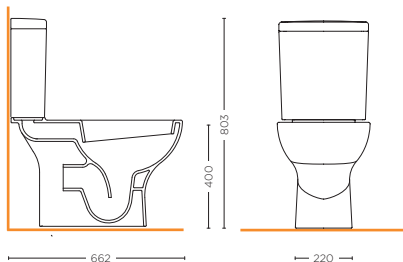

washbasins

LAVABO 50 cm
WASHBASIN 50 cm
SDBD.S10.01

LAVABO 55 cm
WASHBASIN 55 cm
SDBD.S10.02

LAVABO 60 cm
WASHBASIN 60 cm
SDBD.S10.03

LAVABO 65 cm
WASHBASIN 65 cm
SDBD.S10.04

COLONNA
PEDESTAL
SDBD.S19.F01

SEMICOLONNA
HALF PEDESTAL
SDBD.S19.H01

VASO FILO MURO
BACK TO WALL WC
SDBD.S20.FU01

BIDET FILO MURO
BACK TO WALL BIDET
SDBD.S30.F01

VASO SCARICO A PAVIMENTO
WC S-TRAP
SDBD.S20.FS01

VASO SCARICO A PARETE
WC P-TRAP
SDBD.S20.FP01

BIDET
BIDET
SDBD.S30.F02

wc&bidet floor

**VASO MONOBLOCCO CON CASSETTA
SCARICO A PAVIMENTO**
CLOSE COUPLED WC WITH CISTERN S-TRAP
SDBD.S20.CS01 / SDBD.S28.01

**VASO MONOBLOCCO CON CASSETTA
SCARICO A PARETE**
CLOSE COUPLED WC WITH CISTERN P-TRAP
SDBD.S20.CP01 / SDBD.S28.01

wall hung

VASO SOSPESO
WALL HUNG WC
SDBD.S20.W01

BIDET SOSPESO
WALL HUNG BIDET
SDBD.S30.W01

bath tubs

VASCA DA INCASSO
INSET BATH TUB
SDBD.S50.A01
1700X730