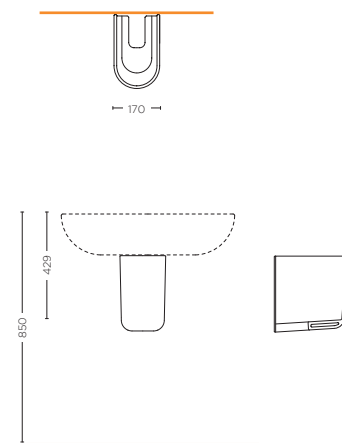

DAYBYDAY

LAVABO 60 cm
WASHBASIN 60 cm
SDBD.S10.03

+

VASO SOSPESO
WALL HUNG WC
SDBD.S20.W01

+

BIDET SOSPESO
WALL HUNG BIDET
SDBD.S30.W01

COLONNA
PEDESTAL
SDBD.S19.F01

VASO MONOBLOCCO CON CASSETTA SCARICO A PAVIMENTO
CLOSE COUPLED WC WITH CISTERN S-TRAP
SDBD.S20.CS01 / SDBD.S28.01

washbasins

LAVABO 50 cm
WASHBASIN 50 cm
SDBD.S10.01

LAVABO 55 cm
WASHBASIN 55 cm
SDBD.S10.02

LAVABO 60 cm
WASHBASIN 60 cm
SDBD.S10.03

LAVABO 65 cm
WASHBASIN 65 cm
SDBD.S10.04

COLONNA
PEDESTAL
SDBD.S19.F01

SEMICOLONNA
HALF PEDESTAL
SDBD.S19.H01

VASO FILO MURO
BACK TO WALL WC
SDBD.S20.FU01

BIDET FILO MURO
BACK TO WALL BIDET
SDBD.S30.F01

VASO SCARICO A PAVIMENTO
WC S-TRAP
SDBD.S20.FS01

VASO SCARICO A PARETE
WC P-TRAP
SDBD.S20.FP01

BIDET
BIDET
SDBD.S30.F02

wc&bidet floor

**VASO MONOBLOCCO CON CASSETTA
SCARICO A PAVIMENTO**
CLOSE COUPLED WC WITH CISTERN S-TRAP
SDBD.S20.CS01 / SDBD.S28.01

**VASO MONOBLOCCO CON CASSETTA
SCARICO A PARETE**
CLOSE COUPLED WC WITH CISTERN P-TRAP
SDBD.S20.CP01 / SDBD.S28.01