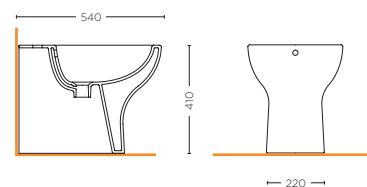

washbasins

LAVABO 50 cm
WASHBASIN 50 cm
SDBD.S10.01

LAVABO 55 cm
WASHBASIN 55 cm
SDBD.S10.02

LAVABO 60 cm
WASHBASIN 60 cm
SDBD.S10.03

LAVABO 65 cm
WASHBASIN 65 cm
SDBD.S10.04

COLONNA
PEDESTAL
SDBD.S19.F01

SEMICOLONNA
HALF PEDESTAL
SDBD.S19.H01

VASO FILO MURO
BACK TO WALL WC
SDBD.S20.FU01

BIDET FILO MURO
BACK TO WALL BIDET
SDBD.S30.F01

VASO SCARICO A PAVIMENTO
WC S-TRAP
SDBD.S20.FS01

VASO SCARICO A PARETE
WC P-TRAP
SDBD.S20.FP01

BIDET
BIDET
SDBD.S30.F02

wc&bidet floor

**VASO MONOBLOCCO CON CASSETTA
SCARICO A PAVIMENTO**
CLOSE COUPLED WC WITH CISTERN S-TRAP
SDBD.S20.CS01 / SDBD.S28.01

**VASO MONOBLOCCO CON CASSETTA
SCARICO A PARETE**
CLOSE COUPLED WC WITH CISTERN P-TRAP
SDBD.S20.CP01 / SDBD.S28.01