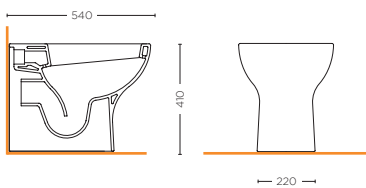

DAYBYDAY

LAVABO 60 cm
WASHBASIN 60 cm
SDBD.S10.03

+

VASO SOSPESO
WALL HUNG WC
SDBD.S20.W01

+

BIDET SOSPESO
WALL HUNG BIDET
SDBD.S30.W01

COLONNA
PEDESTAL
SDBD.S19.F01

VASO MONOBLOCCO CON CASSETTA SCARICO A PAVIMENTO
CLOSE COUPLED WC WITH CISTERN S-TRAP
SDBD.S20.CS01 / SDBD.S28.01

washbasins

LAVABO 50 cm
WASHBASIN 50 cm
SDBD.S10.01

LAVABO 55 cm
WASHBASIN 55 cm
SDBD.S10.02

LAVABO 60 cm
WASHBASIN 60 cm
SDBD.S10.03

LAVABO 65 cm
WASHBASIN 65 cm
SDBD.S10.04

COLONNA
PEDESTAL
SDBD.S19.F01

SEMICOLONNA
HALF PEDESTAL
SDBD.S19.H01

VASO FILO MURO
BACK TO WALL WC
SDBD.S20.FU01

BIDET FILO MURO
BACK TO WALL BIDET
SDBD.S30.F01

VASO SCARICO A PAVIMENTO
WC S-TRAP
SDBD.S20.FS01

VASO SCARICO A PARETE
WC P-TRAP
SDBD.S20.FP01

BIDET
BIDET
SDBD.S30.F02