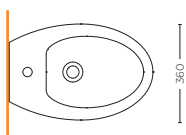

VASO SCARICO A PAVIMENTO
WC S-TRAP
SDBD.S20.FS01