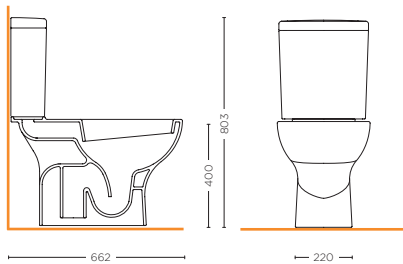

washbasins

LAVABO 50 cm
WASHBASIN 50 cm
SDBD.S10.01

LAVABO 55 cm
WASHBASIN 55 cm
SDBD.S10.02

LAVABO 60 cm
WASHBASIN 60 cm
SDBD.S10.03

LAVABO 65 cm
WASHBASIN 65 cm
SDBD.S10.04

COLONNA
PEDESTAL
SDBD.S19.F01

SEMICOLONNA
HALF PEDESTAL
SDBD.S19.H01

VASO FILO MURO
BACK TO WALL WC
SDBD.S20.FU01

BIDET FILO MURO
BACK TO WALL BIDET
SDBD.S30.F01

VASO SCARICO A PAVIMENTO
WC S-TRAP
SDBD.S20.FS01

VASO SCARICO A PARETE
WC P-TRAP
SDBD.S20.FP01

BIDET
BIDET
SDBD.S30.F02

wc&bidet floor

**VASO MONOBLOCCO CON CASSETTA
SCARICO A PAVIMENTO**
CLOSE COUPLED WC WITH CISTERN S-TRAP
SDBD.S20.CS01 / SDBD.S28.01

**VASO MONOBLOCCO CON CASSETTA
SCARICO A PARETE**
CLOSE COUPLED WC WITH CISTERN P-TRAP
SDBD.S20.CP01 / SDBD.S28.01

wall hung

VASO SOSPESO
WALL HUNG WC
SDBD.S20.W01

BIDET SOSPESO
WALL HUNG BIDET
SDBD.S30.W01

bath tubs

VASCA DA INCASSO
INSET BATH TUB
SDBD.S50.A01
1700X730