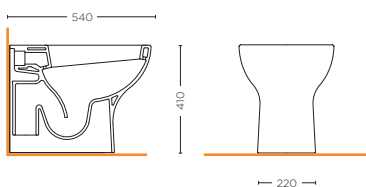

washbasins

LAVABO 50 cm
WASHBASIN 50 cm
SDBD.S10.01

LAVABO 55 cm
WASHBASIN 55 cm
SDBD.S10.02

LAVABO 60 cm
WASHBASIN 60 cm
SDBD.S10.03

LAVABO 65 cm
WASHBASIN 65 cm
SDBD.S10.04

COLONNA
PEDESTAL
SDBD.S19.F01

SEMICOLONNA
HALF PEDESTAL
SDBD.S19.H01

VASO FILO MURO
BACK TO WALL WC
SDBD.S20.FU01

BIDET FILO MURO
BACK TO WALL BIDET
SDBD.S30.F01

VASO SCARICO A PAVIMENTO
WC S-TRAP
SDBD.S20.FS01

VASO SCARICO A PARETE
WC P-TRAP
SDBD.S20.FP01

BIDET
BIDET
SDBD.S30.F02