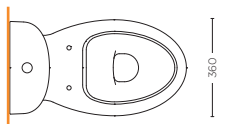

**VASO MONOBLOCCO CON CASSETTA
SCARICO A PARETE**
CLOSE COUPLED WC WITH CISTERN P-TRAP
SDBD.S20.CP01 / SDBD.S28.01