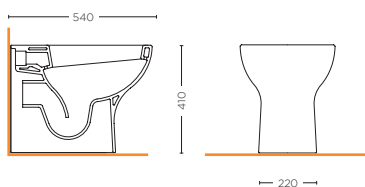

washbasins

LAVABO 50 cm
WASHBASIN 50 cm
SDBD.S10.01

LAVABO 55 cm
WASHBASIN 55 cm
SDBD.S10.02

LAVABO 60 cm
WASHBASIN 60 cm
SDBD.S10.03

LAVABO 65 cm
WASHBASIN 65 cm
SDBD.S10.04

COLONNA
PEDESTAL
SDBD.S19.F01

SEMICOLONNA
HALF PEDESTAL
SDBD.S19.H01

VASO FILO MURO
BACK TO WALL WC
SDBD.S20.FU01

BIDET FILO MURO
BACK TO WALL BIDET
SDBD.S30.F01

VASO SCARICO A PAVIMENTO
WC S-TRAP
SDBD.S20.FS01

VASO SCARICO A PARETE
WC P-TRAP
SDBD.S20.FP01

BIDET
BIDET
SDBD.S30.F02

wc&bidet floor

**VASO MONOBLOCCO CON CASSETTA
SCARICO A PAVIMENTO**
CLOSE COUPLED WC WITH CISTERN S-TRAP
SDBD.S20.CS01 / SDBD.S28.01

**VASO MONOBLOCCO CON CASSETTA
SCARICO A PARETE**
CLOSE COUPLED WC WITH CISTERN P-TRAP
SDBD.S20.CP01 / SDBD.S28.01