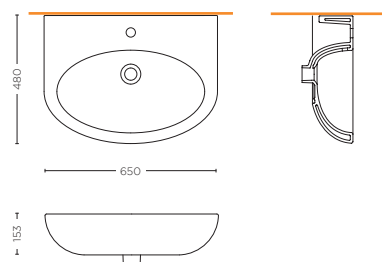

DAYBYDAY

LAVABO 60 cm
WASHBASIN 60 cm
SDBD.S10.03

+

VASO SOSPESO
WALL HUNG WC
SDBD.S20.W01

+

BIDET SOSPESO
WALL HUNG BIDET
SDBD.S30.W01

COLONNA
PEDESTAL
SDBD.S19.F01

VASO MONOBLOCCO CON CASSETTA SCARICO A PAVIMENTO
CLOSE COUPLED WC WITH CISTERN S-TRAP
SDBD.S20.CS01 / SDBD.S28.01

washbasins

LAVABO 50 cm
WASHBASIN 50 cm
SDBD.S10.01

LAVABO 55 cm
WASHBASIN 55 cm
SDBD.S10.02

LAVABO 60 cm
WASHBASIN 60 cm
SDBD.S10.03

LAVABO 65 cm
WASHBASIN 65 cm
SDBD.S10.04

COLONNA
PEDESTAL
SDBD.S19.F01

SEMICOLONNA
HALF PEDESTAL
SDBD.S19.H01

VASO FILO MURO
BACK TO WALL WC
SDBD.S20.FU01

BIDET FILO MURO
BACK TO WALL BIDET
SDBD.S30.F01

VASO SCARICO A PAVIMENTO
WC S-TRAP
SDBD.S20.FS01

VASO SCARICO A PARETE
WC P-TRAP
SDBD.S20.FP01

BIDET
BIDET
SDBD.S30.F02