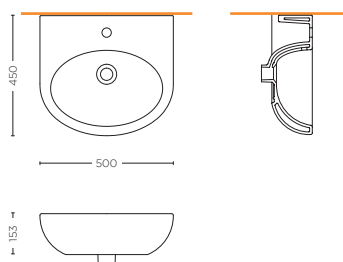

DAYBYDAY

LAVABO 60 cm
WASHBASIN 60 cm
SDBD.S10.03

+

VASO SOSPESO
WALL HUNG WC
SDBD.S20.W01

+

BIDET SOSPESO
WALL HUNG BIDET
SDBD.S30.W01

COLONNA
PEDESTAL
SDBD.S19.F01

VASO MONOBLOCCO CON CASSETTA SCARICO A PAVIMENTO
CLOSE COUPLED WC WITH CISTERN S-TRAP
SDBD.S20.CS01 / SDBD.S28.01

washbasins

LAVABO 50 cm
WASHBASIN 50 cm
SDBD.S10.01

LAVABO 55 cm
WASHBASIN 55 cm
SDBD.S10.02

LAVABO 60 cm
WASHBASIN 60 cm
SDBD.S10.03

LAVABO 65 cm
WASHBASIN 65 cm
SDBD.S10.04

COLONNA
PEDESTAL
SDBD.S19.F01

SEMICOLONNA
HALF PEDESTAL
SDBD.S19.H01