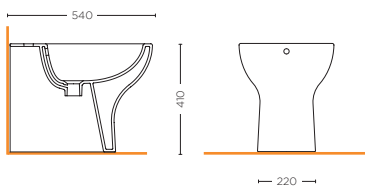

washbasins

LAVABO 50 cm
WASHBASIN 50 cm
SDBD.S10.01

LAVABO 55 cm
WASHBASIN 55 cm
SDBD.S10.02

LAVABO 60 cm
WASHBASIN 60 cm
SDBD.S10.03

LAVABO 65 cm
WASHBASIN 65 cm
SDBD.S10.04

COLONNA
PEDESTAL
SDBD.S19.F01

SEMICOLONNA
HALF PEDESTAL
SDBD.S19.H01

VASO FILO MURO
BACK TO WALL WC
SDBD.S20.FU01

BIDET FILO MURO
BACK TO WALL BIDET
SDBD.S30.F01

VASO SCARICO A PAVIMENTO
WC S-TRAP
SDBD.S20.FS01

VASO SCARICO A PARETE
WC P-TRAP
SDBD.S20.FP01

BIDET
BIDET
SDBD.S30.F02