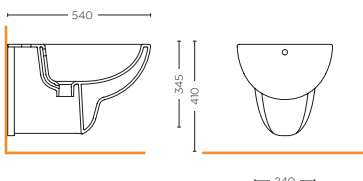

VASO FILO MURO
BACK TO WALL WC
SDBD.S20.FU01

BIDET FILO MURO
BACK TO WALL BIDET
SDBD.S30.F01

VASO SCARICO A PAVIMENTO
WC S-TRAP
SDBD.S20.FS01

VASO SCARICO A PARETE
WC P-TRAP
SDBD.S20.FP01

BIDET
BIDET
SDBD.S30.F02

wc&bidet floor

**VASO MONOBLOCCO CON CASSETTA
SCARICO A PAVIMENTO**
CLOSE COUPLED WC WITH CISTERN S-TRAP
SDBD.S20.CS01 / SDBD.S28.01

**VASO MONOBLOCCO CON CASSETTA
SCARICO A PARETE**
CLOSE COUPLED WC WITH CISTERN P-TRAP
SDBD.S20.CP01 / SDBD.S28.01

wall hung

VASO SOSPESO
WALL HUNG WC
SDBD.S20.W01

BIDET SOSPESO
WALL HUNG BIDET
SDBD.S30.W01

bath tubs

VASCA DA INCASSO
INSET BATH TUB
SDBD.S50.A01
1700X730