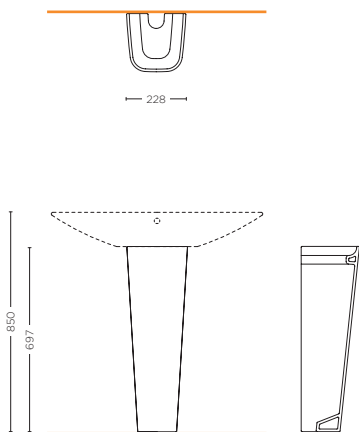

+

VASO FILO MURO
BACK TO WALL WC
SCLB.S20.FU01

+

BIDET FILO MURO
BACK TO WALL BIDET
SCLB.S30.F01

CLUB

LAVABO 65 cm
WASHBASIN 65 cm
SCLB.S10.01

+

VASO FILO MURO
BACK TO WALL WC
SCLB.S20.FU01

+

BIDET FILO MURO
BACK TO WALL BIDET
SCLB.S30.F01

COLONNA
PEDESTAL
SCLB.S19.F01

washbasins

LAVABO 65 cm
WASHBASIN 65 cm
SCLB.S10.01

LAVABO 80 cm
WASHBASIN 80 cm
SCLB.S10.02

COLONNA
PEDESTAL
SCLB.S19.F01

SEMICOLONNA
HALF PEDESTAL
SCLB.S19.H01

wc&bidet

VASO FILO MURO
BACK TO WALL WC
SCLB.S20.FU01

BIDET FILO MURO
BACK TO WALL BIDET
SCLB.S30.F01

VASO SOSPESO
WALL HUNG WC
SCLB.S20.W01

VASO MONOBLOCCO
CLOSE COUPLED WC
SCLB.S20.CU01 / SCLB.S28.01

VASCA FREE-STANDING
FREESTANDING BATH TUB
SCLB.S50.AF1
1800x740