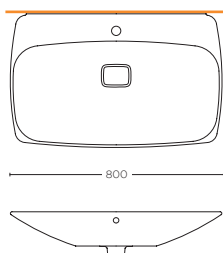

+

VASO FILO MURO
BACK TO WALL WC
SCLB.S20.FU01

+

BIDET FILO MURO
BACK TO WALL BIDET
SCLB.S30.F01

CLUB

LAVABO 65 cm
WASHBASIN 65 cm
SCLB.S10.01

+

VASO FILO MURO
BACK TO WALL WC
SCLB.S20.FU01

+

BIDET FILO MURO
BACK TO WALL BIDET
SCLB.S30.F01

COLONNA
PEDESTAL
SCLB.S19.F01

washbasins

LAVABO 65 cm
WASHBASIN 65 cm
SCLB.S10.01

LAVABO 80 cm
WASHBASIN 80 cm
SCLB.S10.02

COLONNA
PEDESTAL
SCLB.S19.F01

SEMICOLONNA
HALF PEDESTAL
SCLB.S19.H01

wc&bidet

VASO FILO MURO
BACK TO WALL WC
SCLB.S20.FU01

BIDET FILO MURO
BACK TO WALL BIDET
SCLB.S30.F01

VASO SOSPESO
WALL HUNG WC
SCLB.S20.W01

VASO MONOBLOCCO
CLOSE COUPLED WC
SCLB.S20.CU01 / SCLB.S28.01

VASCA FREE-STANDING
FREESTANDING BATH TUB
SCLB.S50.AF1
1800x740