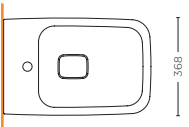

+

BIDET FILO MURO
BACK TO WALL BIDET
SCLB.S30.F01

COLONNA
PEDESTAL
SCLB.S19.F01

washbasins

LAVABO 65 cm
WASHBASIN 65 cm
SCLB.S10.01

LAVABO 80 cm
WASHBASIN 80 cm
SCLB.S10.02

COLONNA
PEDESTAL
SCLB.S19.F01

SEMICOLONNA
HALF PEDESTAL
SCLB.S19.H01

wc&bidet

VASO FILO MURO
BACK TO WALL WC
SCLB.S20.FU01

BIDET FILO MURO
BACK TO WALL BIDET
SCLB.S30.F01

VASO SOSPESO
WALL HUNG WC
SCLB.S20.W01

VASO MONOBLOCCO
CLOSE COUPLED WC
SCLB.S20.CU01 / SCLB.S28.01

VASCA FREE-STANDING
FREESTANDING BATH TUB
SCLB.S50.AF1
1800x740

BIDET SOSPESO
WALL HUNG BIDET
SCLB.S30.W01

VASCA A INCASSO
INSET BATH TUB
SCLB.S50.A01
1800x740