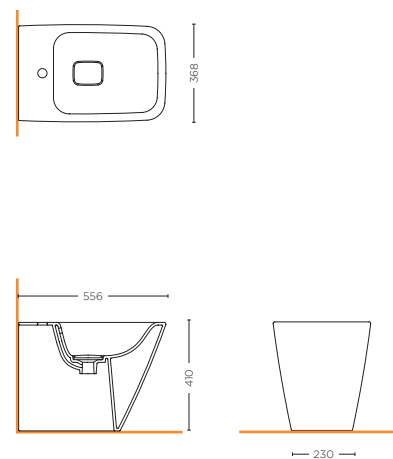

+

VASO FILO MURO
BACK TO WALL WC
SCLB.S20.FU01

+

BIDET FILO MURO
BACK TO WALL BIDET
SCLB.S30.F01

CLUB

LAVABO 65 cm
WASHBASIN 65 cm
SCLB.S10.01

+

VASO FILO MURO
BACK TO WALL WC
SCLB.S20.FU01

+

BIDET FILO MURO
BACK TO WALL BIDET
SCLB.S30.F01

COLONNA
PEDESTAL
SCLB.S19.F01

washbasins

LAVABO 65 cm
WASHBASIN 65 cm
SCLB.S10.01

LAVABO 80 cm
WASHBASIN 80 cm
SCLB.S10.02

COLONNA
PEDESTAL
SCLB.S19.F01

SEMICOLONNA
HALF PEDESTAL
SCLB.S19.H01

wc&bidet

VASO FILO MURO
BACK TO WALL WC
SCLB.S20.FU01

BIDET FILO MURO
BACK TO WALL BIDET
SCLB.S30.F01

VASO SOSPESO
WALL HUNG WC
SCLB.S20.W01

VASO MONOBLOCCO
CLOSE COUPLED WC
SCLB.S20.CU01 / SCLB.S28.01

VASCA FREE-STANDING
FREESTANDING BATH TUB
SCLB.S50.AF1
1800x740

BIDET SOSPESO
WALL HUNG BIDET
SCLB.S30.W01

VASCA A INCASSO
INSET BATH TUB
SCLB.S50.A01
1800x740