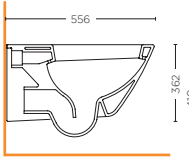

+

BIDET FILO MURO
BACK TO WALL BIDET
SCLB.S30.F01

COLONNA
PEDESTAL
SCLB.S19.F01

washbasins

LAVABO 65 cm
WASHBASIN 65 cm
SCLB.S10.01

LAVABO 80 cm
WASHBASIN 80 cm
SCLB.S10.02

COLONNA
PEDESTAL
SCLB.S19.F01

SEMICOLONNA
HALF PEDESTAL
SCLB.S19.H01

wc&bidet

VASO FILO MURO
BACK TO WALL WC
SCLB.S20.FU01

BIDET FILO MURO
BACK TO WALL BIDET
SCLB.S30.F01

VASO SOSPESO
WALL HUNG WC
SCLB.S20.W01

VASO MONOBLOCCO
CLOSE COUPLED WC
SCLB.S20.CU01 / SCLB.S28.01

VASCA FREE-STANDING
FREESTANDING BATH TUB
SCLB.S50.AF1
1800x740

BIDET SOSPESO
WALL HUNG BIDET
SCLB.S30.W01

VASCA A INCASSO
INSET BATH TUB
SCLB.S50.A01
1800x740