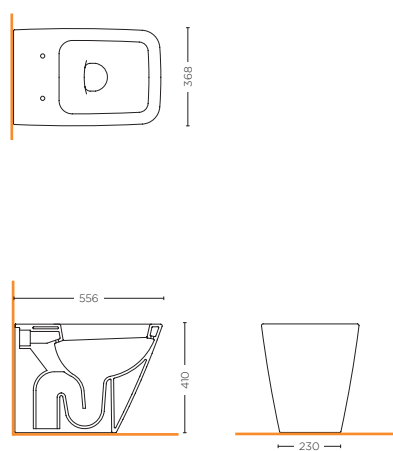

+

VASO FILO MURO
BACK TO WALL WC
SCLB.S20.FU01

+

BIDET FILO MURO
BACK TO WALL BIDET
SCLB.S30.F01

CLUB

LAVABO 65 cm
WASHBASIN 65 cm
SCLB.S10.01

+

VASO FILO MURO
BACK TO WALL WC
SCLB.S20.FU01

+

BIDET FILO MURO
BACK TO WALL BIDET
SCLB.S30.F01

COLONNA
PEDESTAL
SCLB.S19.F01

washbasins

LAVABO 65 cm
WASHBASIN 65 cm
SCLB.S10.01

LAVABO 80 cm
WASHBASIN 80 cm
SCLB.S10.02

COLONNA
PEDESTAL
SCLB.S19.F01

SEMICOLONNA
HALF PEDESTAL
SCLB.S19.H01

wc&bidet

VASO FILO MURO
BACK TO WALL WC
SCLB.S20.FU01

BIDET FILO MURO
BACK TO WALL BIDET
SCLB.S30.F01

VASO SOSPESO
WALL HUNG WC
SCLB.S20.W01

VASO MONOBLOCCO
CLOSE COUPLED WC
SCLB.S20.CU01 / SCLB.S28.01

VASCA FREE-STANDING
FREESTANDING BATH TUB
SCLB.S50.AF1
1800x740

BIDET SOSPESO
WALL HUNG BIDET
SCLB.S30.W01

VASCA A INCASSO
INSET BATH TUB
SCLB.S50.A01
1800x740