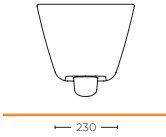

+

BIDET FILO MURO
BACK TO WALL BIDET
SCLB.S30.F01

COLONNA
PEDESTAL
SCLB.S19.F01

washbasins

LAVABO 65 cm
WASHBASIN 65 cm
SCLB.S10.01

LAVABO 80 cm
WASHBASIN 80 cm
SCLB.S10.02

COLONNA
PEDESTAL
SCLB.S19.F01

SEMICOLONNA
HALF PEDESTAL
SCLB.S19.H01

wc&bidet

VASO FILO MURO
BACK TO WALL WC
SCLB.S20.FU01

BIDET FILO MURO
BACK TO WALL BIDET
SCLB.S30.F01

VASO SOSPESO
WALL HUNG WC
SCLB.S20.W01

VASO MONOBLOCCO
CLOSE COUPLED WC
SCLB.S20.CU01 / SCLB.S28.01

VASCA FREE-STANDING
FREESTANDING BATH TUB
SCLB.S50.AF1
1800x740

BIDET SOSPESO
WALL HUNG BIDET
SCLB.S30.W01

VASCA A INCASSO
INSET BATH TUB
SCLB.S50.A01
1800x740