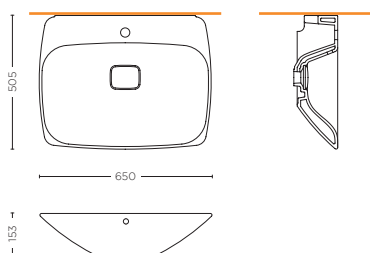

+

BIDET FILO MURO
BACK TO WALL BIDET
SCLB.S30.F01

COLONNA
PEDESTAL
SCLB.S19.F01

washbasins

LAVABO 65 cm
WASHBASIN 65 cm
SCLB.S10.01

LAVABO 80 cm
WASHBASIN 80 cm
SCLB.S10.02

COLONNA
PEDESTAL
SCLB.S19.F01

SEMICOLONNA
HALF PEDESTAL
SCLB.S19.H01

wc&bidet

VASO FILO MURO
BACK TO WALL WC
SCLB.S20.FU01

BIDET FILO MURO
BACK TO WALL BIDET
SCLB.S30.F01

VASO SOSPESO
WALL HUNG WC
SCLB.S20.W01

VASO MONOBLOCCO
CLOSE COUPLED WC
SCLB.S20.CU01 / SCLB.S28.01

VASCA FREE-STANDING
FREESTANDING BATH TUB
SCLB.S50.AF1
1800x740