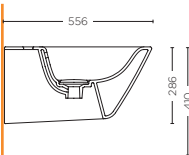

+

BIDET FILO MURO
BACK TO WALL BIDET
SCLB.S30.F01

COLONNA
PEDESTAL
SCLB.S19.F01

washbasins

LAVABO 65 cm
WASHBASIN 65 cm
SCLB.S10.01

LAVABO 80 cm
WASHBASIN 80 cm
SCLB.S10.02

COLONNA
PEDESTAL
SCLB.S19.F01

SEMICOLONNA
HALF PEDESTAL
SCLB.S19.H01

wc&bidet

VASO FILO MURO
BACK TO WALL WC
SCLB.S20.FU01

BIDET FILO MURO
BACK TO WALL BIDET
SCLB.S30.F01

VASO SOSPESO
WALL HUNG WC
SCLB.S20.W01

VASO MONOBLOCCO
CLOSE COUPLED WC
SCLB.S20.CU01 / SCLB.S28.01

VASCA FREE-STANDING
FREESTANDING BATH TUB
SCLB.S50.AF1
1800x740

BIDET SOSPESO
WALL HUNG BIDET
SCLB.S30.W01

VASCA A INCASSO
INSET BATH TUB
SCLB.S50.A01
1800x740