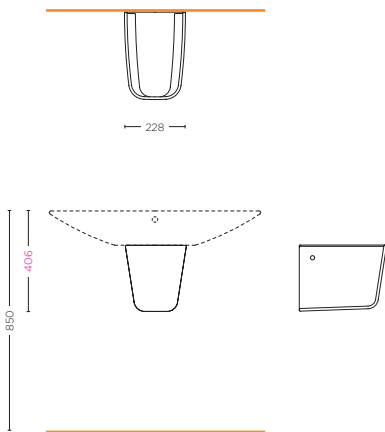

+

VASO FILO MURO
BACK TO WALL WC
SCLB.S20.FU01

+

BIDET FILO MURO
BACK TO WALL BIDET
SCLB.S30.F01

CLUB

LAVABO 65 cm
WASHBASIN 65 cm
SCLB.S10.01

+

VASO FILO MURO
BACK TO WALL WC
SCLB.S20.FU01

+

BIDET FILO MURO
BACK TO WALL BIDET
SCLB.S30.F01

COLONNA
PEDESTAL
SCLB.S19.F01

washbasins

LAVABO 65 cm
WASHBASIN 65 cm
SCLB.S10.01

LAVABO 80 cm
WASHBASIN 80 cm
SCLB.S10.02

COLONNA
PEDESTAL
SCLB.S19.F01

SEMICOLONNA
HALF PEDESTAL
SCLB.S19.H01

wc&bidet

VASO FILO MURO
BACK TO WALL WC
SCLB.S20.FU01

BIDET FILO MURO
BACK TO WALL BIDET
SCLB.S30.F01

VASO SOSPESO
WALL HUNG WC
SCLB.S20.W01

VASO MONOBLOCCO
CLOSE COUPLED WC
SCLB.S20.CU01 / SCLB.S28.01

VASCA FREE-STANDING
FREESTANDING BATH TUB
SCLB.S50.AF1
1800x740